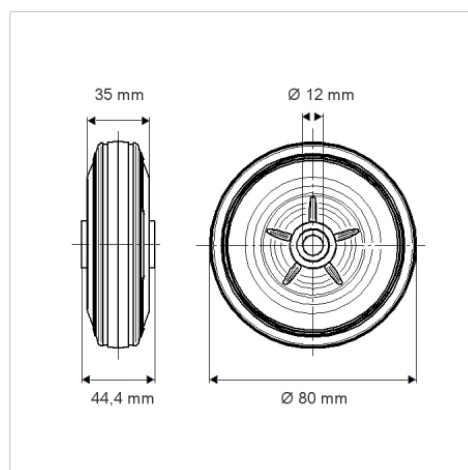

Dimensions

Advantages at a glance

Качество качения	● ● ● ○ ○
Шум движения	● ● ● ○ ○
Трение	● ● ○ ○ ○
Коррозионная стойкость	● ● ● ○ ○