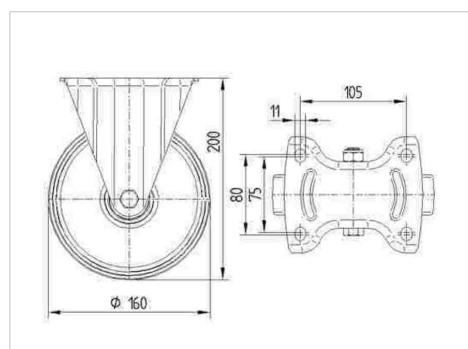

ALPHA

8478UAD160P63 red

EAN 4031582313246

Неповоротный ролик, Вилка изготовлена из Нержавеющей Стали, ось колеса на болту, крепежная панель.

Центр колеса из Полиамида, Протектор: Полиуретан, роликовый подшипник, нержавеющая сталь

TENTE

BETTER MOBILITY. BETTER LIFE.

Picture may differ from original product

Техническая информация

Диаметр колеса	160 мм
Ширина протектора	40 мм
Размер панели	137 x 115 мм
Отверстия панели	105 x 80/75 мм
Отверстие панели	11 мм
Общая высота	200 мм
Температура	- 40 / + 80 °C
Стандарт	EN 12532
Вес	1.61 кг
Твердость протектора	твердость по Шору D 42
Допустимая динамическая нагрузка	350 кг
Допустимая статическая нагрузка	700 кг

Dimensions

Advantages at a glance

Качество качения	● ● ● ○ ○
Шум движения	● ● ● ○ ○
Трение	● ● ● ● ○
Коррозионная стойкость	● ● ● ● ●

ALPHA

8478UAD160P63 red

EAN 4031582313246

BETTER MOBILITY. BETTER LIFE.

Structure & Mounting