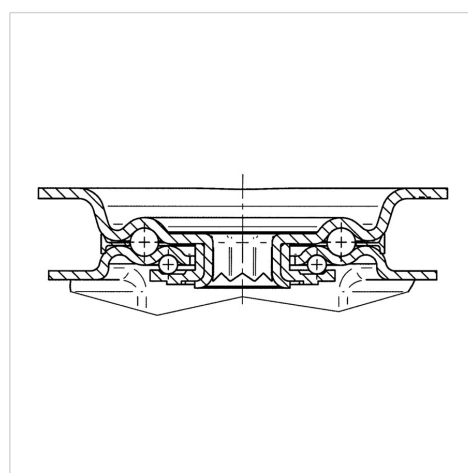

Structure & Mounting