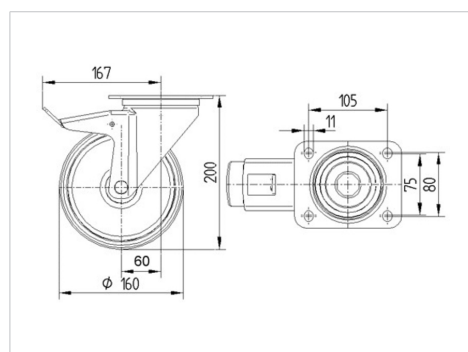

Dimensions