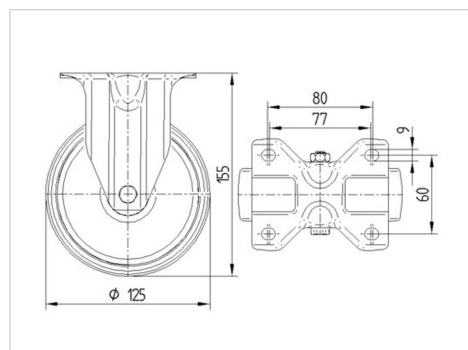

Dimensions

Advantages at a glance

Качество качения	● ● ● ○ ○
Шум движения	● ● ● ○ ○
Трение	● ● ● ○ ○
Коррозионная стойкость	● ● ● ○ ○