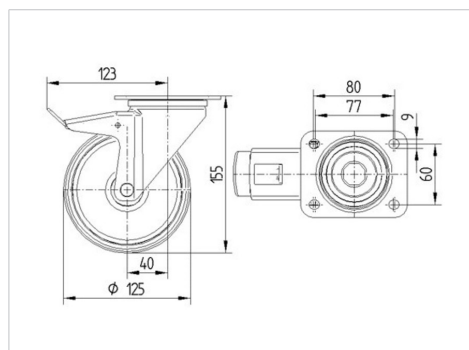

Dimensions