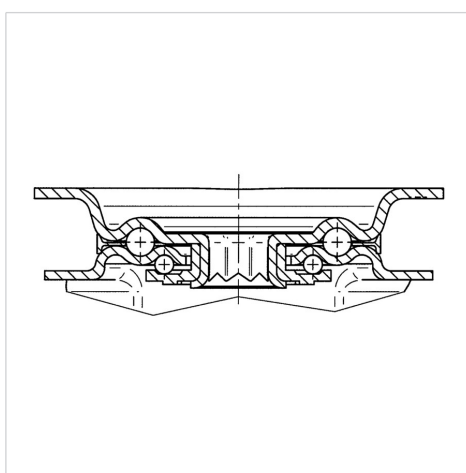

Structure & Mounting