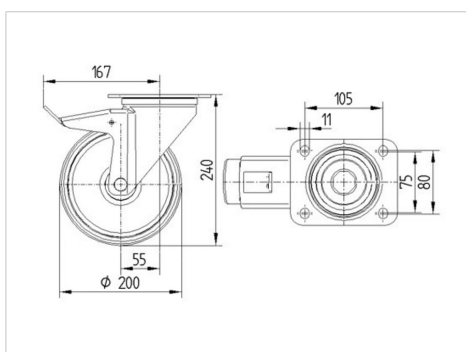

## Техническая информация

Диаметр колеса	200 мм
Ширина протектора	50 мм
Размер панели	137 x 105 мм
Отверстия панели	105 x 80/75 мм
Отверстие панели	11 мм
Смещение	55 мм
Область поворота - Ø	334 мм
Общая высота	240 мм
Температура	- 20 / + 60 °C
Стандарт	EN 12532
Вес	3.575 кг
Радиус поворота	167 мм
Твердость протектора	твердость по Шору А 85
Допустимая динамическая нагрузка	205 кг
Допустимая статическая нагрузка	410 кг

## Dimensions