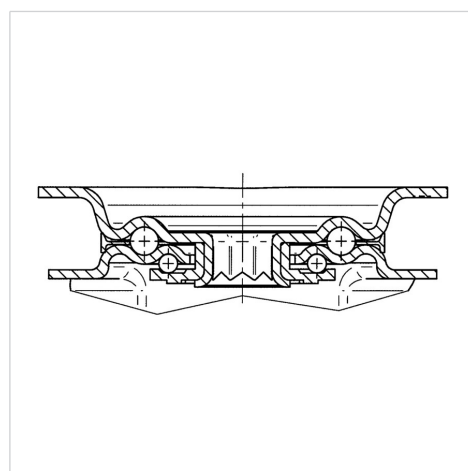

Structure & Mounting