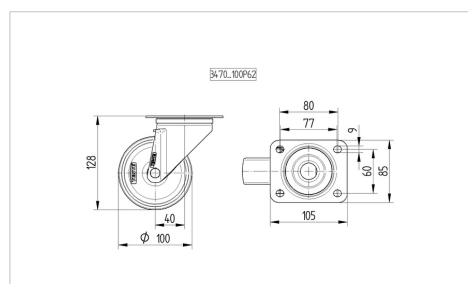

### Техническая информация

Диаметр колеса	100 мм
Ширина протектора	35 мм
Размер панели	105 x 85 мм
Отверстия панели	80/77 x 60 мм
Отверстие панели	9 мм
Смещение	40 мм
Область поворота - Ø	180 мм
Общая высота	128 мм
Температура	- 20 / + 60 °C
Стандарт	EN 12532
Вес	0.8 кг
Радиус поворота	90 мм
Твердость протектора	твердость по Шору А 65
Допустимая динамическая нагрузка	125 кг
Допустимая статическая нагрузка	250 кг

### Dimensions