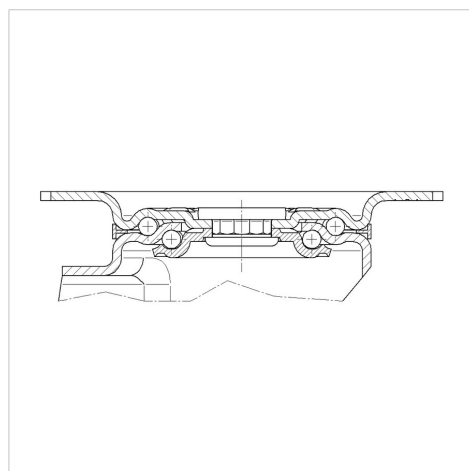

## 3377PVO160P63

EAN 4031582333725

Поворотный ролик с общим тормозом "позадиидуший", кронштейн из прессованной стали, блестящее оцинкованное пассивированное голубым покрытие, двойной шарикоподшипник в поворотном узле, ось колеса на болту, крепежная панель. Центр колеса из Полипропилена, Протектор: литая резина, черная, подшипник скольжения

### Техническая информация

Диаметр колеса	160 мм
Ширина протектора	40 мм
Размер панели	137 x 105 мм
Отверстия панели	105 x 80/77 мм
Отверстие панели	11 мм
Смещение	57.5 мм
Область поворота - Ø	329 мм
Общая высота	200 мм
Температура	- 20 / + 60 °C
Стандарт	EN 12532
Вес	2.418 кг
Радиус поворота	164.5 мм
Твердость протектора	твердость по Шору А 85
Допустимая динамическая нагрузка	135 кг
Допустимая статическая нагрузка	270 кг

### Structure & Mounting